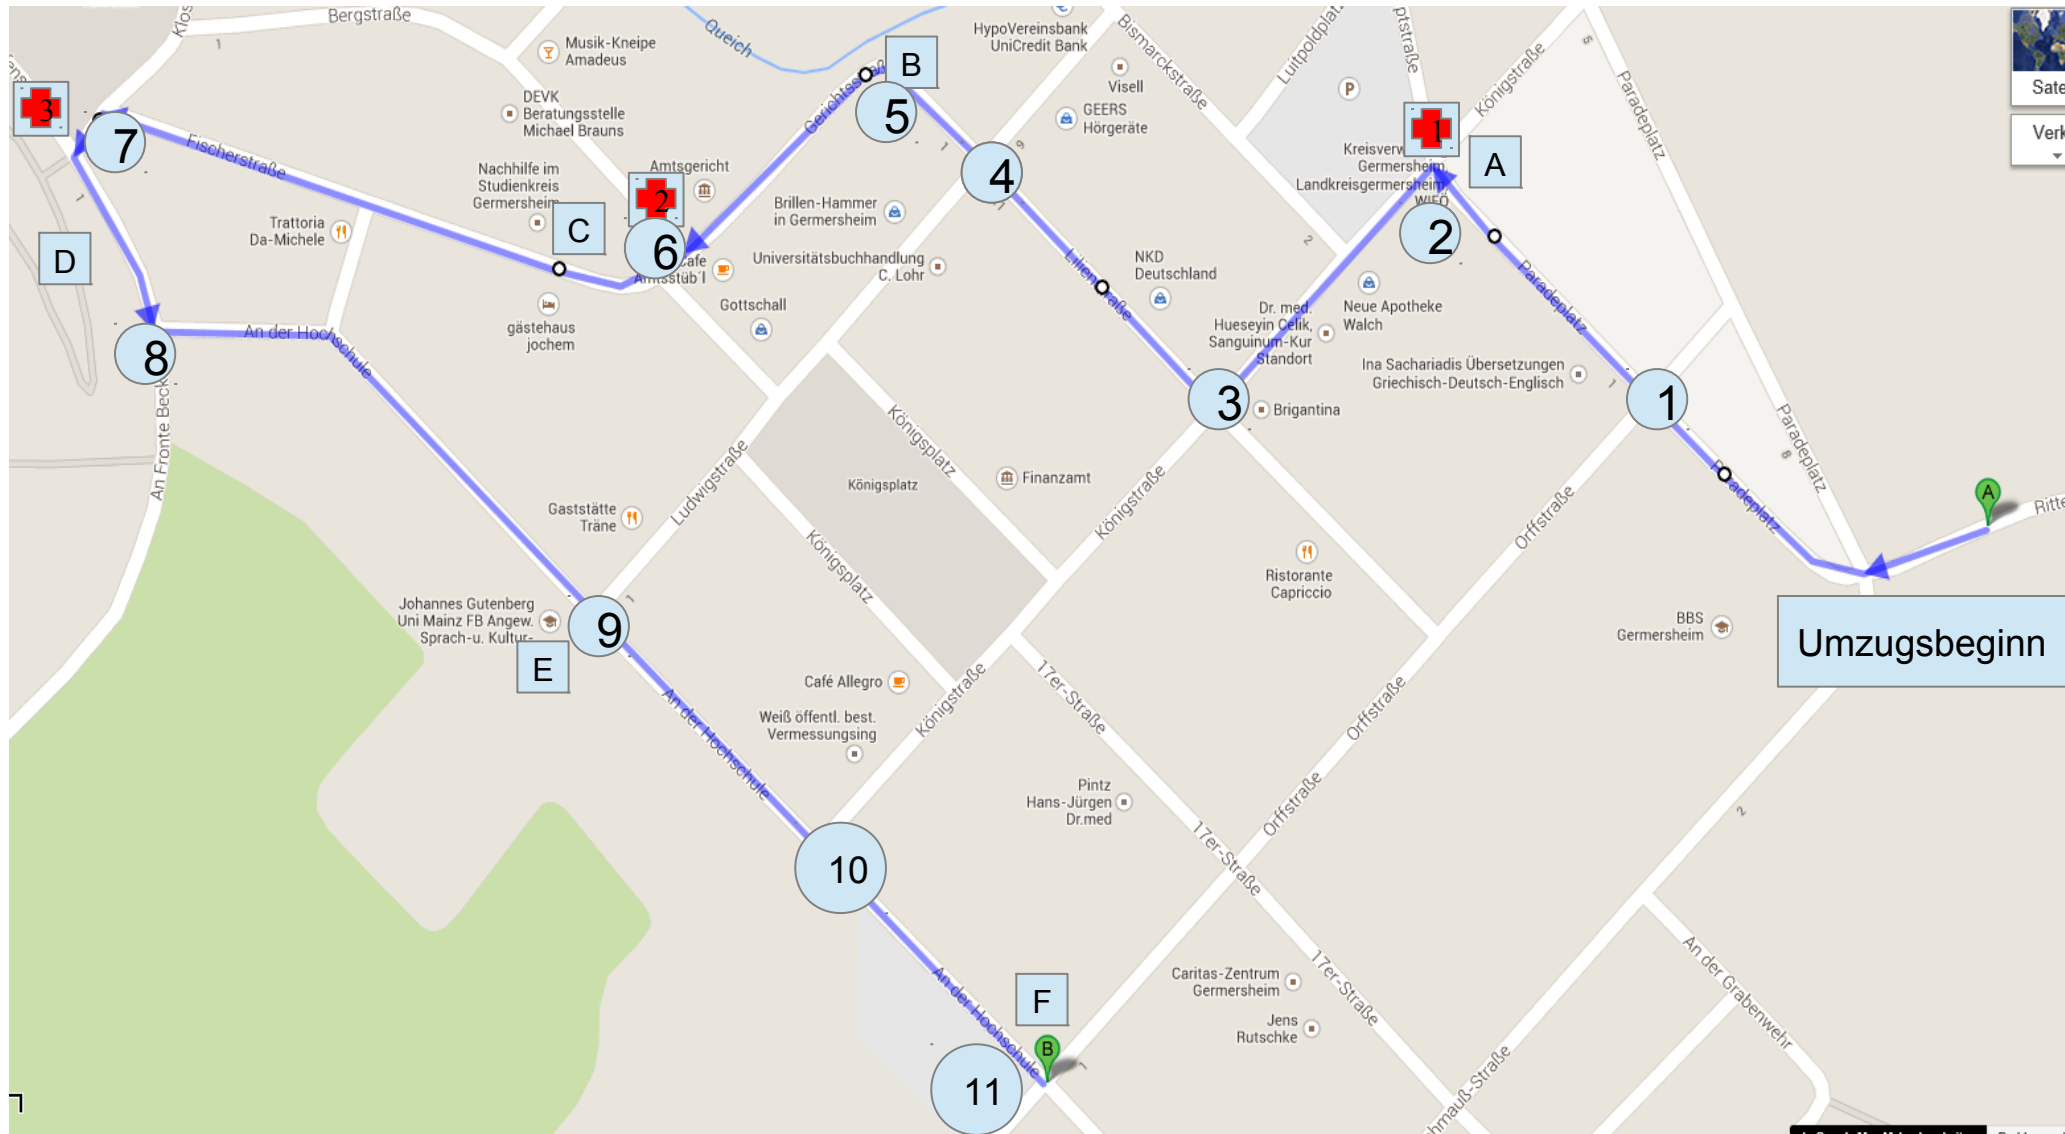

Umzugsstrecke Faschingsumzug 06.02.16

Erläuterungen:

Absperrpunkte Feuerwehr

Rettungspunkte

Kontrollpunkte KVG